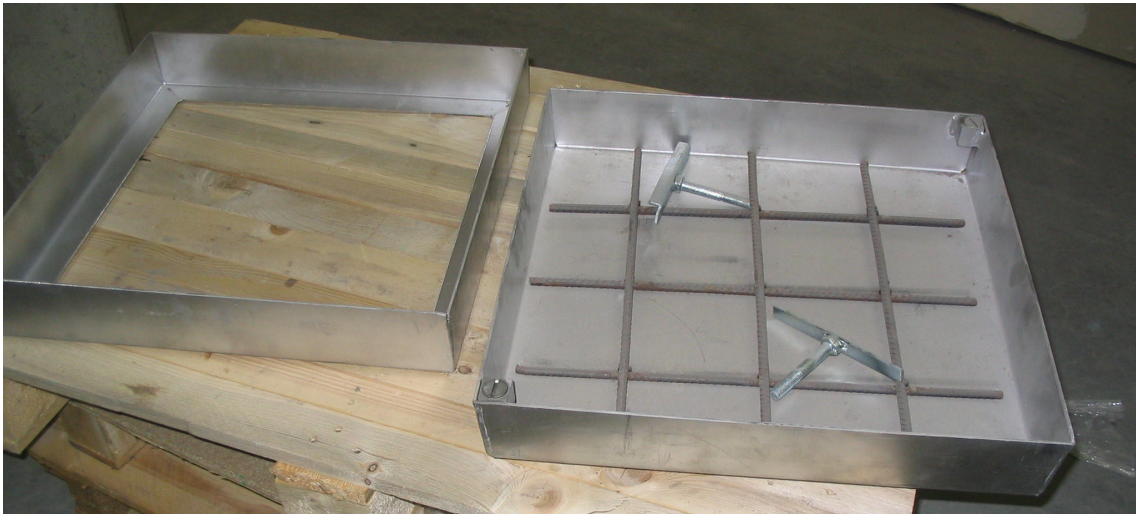

**COUVERCLE A PAVER EN ALUMINIUM** épaisseur 3 mm

CLES

VUE DE DESSOUS

TREILLIS

RENFORCEMENTS

**Couvercle de pavage aluminium - Type A**

ArtNr	Ouverture Ext	Hauteur	Ouverture Int	Renforcements	Clés	Poids (kg)	Format Treillis
290482	30x30 cm	8 cm	22x22 cm	0	2	2,5	25x25 cm
290484	40x40 cm	8 cm	32x32 cm	0	2	3,6	35x35 cm
290486	50x50 cm	8 cm	42x42 cm	2	2	5,4	45x45 cm
290488	60x60 cm	8 cm	52x52 cm	2	2	7,3	55x55 cm
290490	70x70 cm	8 cm	62x62 cm	3	4	9,5	65x65 cm