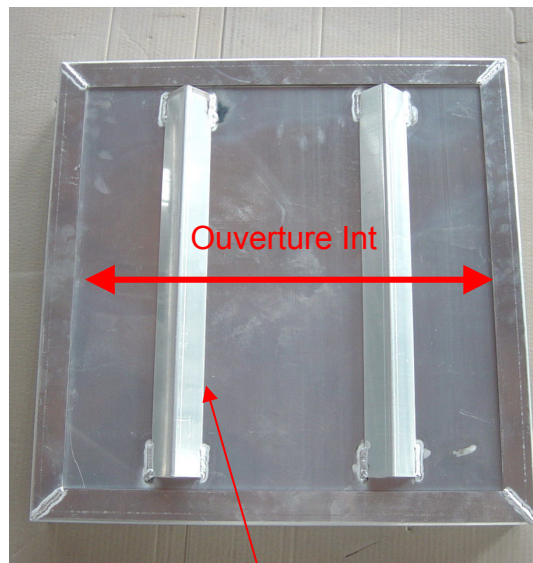

**COUVERCLE A PAVER EN ALUMINIUM** épaisseur 3 mm

CLES

VUE DE DESSOUS

TREILLIS

RENFORCEMENTS

**Couvercle de pavage aluminium - Type A**

ArtNr	Ouverture Ext	Hauteur	Ouverture Int	Renforcements	Clés	Poids (kg)	Format Treillis
290482	30x30 cm	8 cm	22x22 cm	0	2	2,5	25x25 cm
290484	40x40 cm	8 cm	32x32 cm	0	2	3,6	35x35 cm
290486	50x50 cm	8 cm	42x42 cm	2	2	5,4	45x45 cm
290488	60x60 cm	8 cm	52x52 cm	2	2	7,3	55x55 cm
290490	70x70 cm	8 cm	62x62 cm	3	4	9,5	65x65 cm