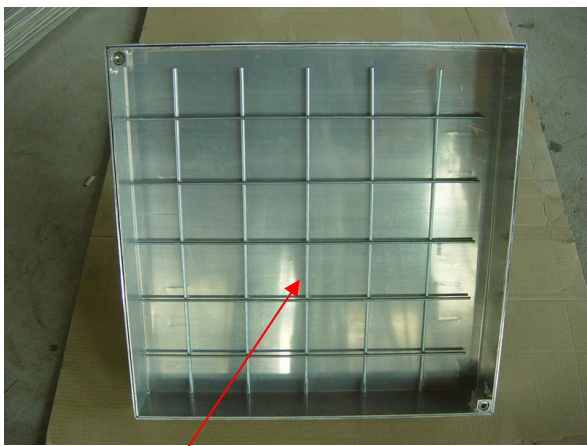

**COUVERCLE A PAVER EN ALUMINIUM** épaisseur 3 mm

CLES

VUE DE DESSOUS

TREILLIS

RENFORCEMENTS

**Couvercle de pavage aluminium - Type A**

ArtNr	Ouverture Ext	Hauteur	Ouverture Int	Renforcements	Clés	Poids (kg)	Format Treillis
290482	30x30 cm	8 cm	22x22 cm	0	2	2,5	25x25 cm
290484	40x40 cm	8 cm	32x32 cm	0	2	3,6	35x35 cm
290486	50x50 cm	8 cm	42x42 cm	2	2	5,4	45x45 cm
290488	60x60 cm	8 cm	52x52 cm	2	2	7,3	55x55 cm
290490	70x70 cm	8 cm	62x62 cm	3	4	9,5	65x65 cm