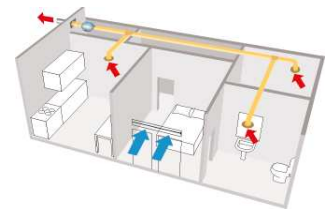

En métal, pour conduits et gaines

Usage industriel

In metaal voor kanalen en buizen

Industrieel gebruik

3383 **AXC 100A** Pa: 279 - 237 m³/h - 30dB - 27W - 3kg 1 8016510003693
3384 **AXC 100B** Pa: 383 - 260 m³/h - 36dB - 50W - 3kg 1 8016510003709
3385 **AXC 125A** Pa: 238 - 287 m³/h - 32dB - 27W - 3kg 1 8016510003822
3386 **AXC 125B** Pa: 345 - 313 m³/h - 36dB - 50W - 3kg 1 8016510003839
3387 **AXC 150A** Pa: 189 - 337 m³/h - 33dB - 29W - 3kg 1 8016510003969
3388 **AXC 150B** Pa: 406 - 537 m³/h - 39dB - 80W - 5kg 1 8016510003440
3389 **AXC 160A** Pa: 203 - 365 m³/h - 31dB - 29W - 3kg 1 8016510004027
3390 **AXC 160B** Pa: 476 - 754 m³/h - 38dB - 110W - 5kg 1 8016510003457
3391 **AXC 200** Pa: 460 - 887 m³/h - 34dB - 110W - 5kg 1 8016510003471
3392 **AXC 250** Pa: 348 - 1114 m³/h - 43dB - 150W - 5kg 1 8016510003488
AXC 315 Pa: 742 - 1439 m³/h - 43dB - 260W - 9kg 1

SET DE FIXATION :

3373 AXC100/125TP
3344 AXC150/160TP
AXC100A/100B/125A/125B/150A/160A
AXC150B/160B/200A/200B/250

BEVESTIGINGSET

8016510024162
8016510024346

SPEED CONTROL

3327 **RVS** (5 steps speed controller. Max load:100W-0,5A)