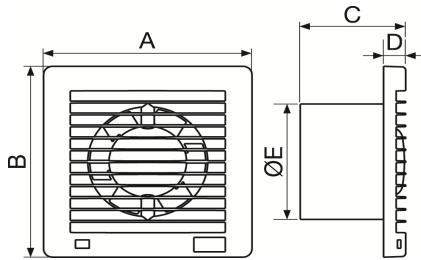

Ventilation / Ventilatie

Dimensions - Elicent

ELEGANCE

DIMENSIONS(mm)	AFMETINGEN(mm)				
	A	BØ	C	D	KG
ELEGANCE 100	160	98	80	38	0,9

E-STYLE

DIMENSIONS(mm)	AFMETINGEN(mm)				
	A	B	C	D	EØ
E-STYLE 100	160	160	95	160	98,2
E-STYLE 120	180	180	101	180	119
E-STYLE 150	200	200	119	200	149

MURO

DIMENSIONS(mm)	AFMETINGEN(mm)				
	A	B	C	B	Ø
MURO 100 / PIR	140	140	92	33	97
MURO 120	160	160	103	33	119
MURO 150	180	180	128	33	148
MURO 100 A	155	155	91	37	97

MINISTYLE

DIMENSIONS(mm)	AFMETINGEN(mm)				
	A	B	C	D	Ø
MINISTYLE	140	140	65	17	98

AXC TP

DIMENSIONS(mm)				AFMETINGEN(mm)	
A	B	C Ø	D Ø		
238	25	98	212		AXC 100 TP
238	25	123	212		AXC 125 TP
232	28	147	253		AXC 150 TP

VITRO

DIMENSIONS(mm)	AFMETINGEN(mm)			
	A	B	C	Ø
Vitro 6/150 M	195	195	126	184/188
Vitro 6/150 A	195	195	126	184/188
Vitro 9/230 M	287	287	138	254/258
Vitro 9/230 A	287	287	138	254/258
Vitro 12/300 A	364	364	162	324/329