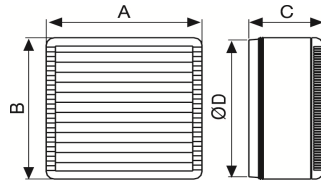

MURO

DIMENSIONS(mm)	AFMETINGEN(mm)				
	A	B	C	B	Ø
MURO 100 / PIR	140	140	92	33	97
MURO 120	160	160	103	33	119
MURO 150	180	180	128	33	148
MURO 100 A	155	155	91	37	97

MINISTYLE

DIMENSIONS(mm)	AFMETINGEN(mm)				
	A	B	C	D	Ø
MINISTYLE	140	140	65	17	98

Elicent - Dimensions

TUBO

DIMENSIONS(mm)	AFMETINGEN(mm)
	Ø
TUBO 100 TP	97
TUBO120 TP	119
TUBO 150 TP	151

FLUX

DIMENSIONS(mm)						AFMETINGEN(mm)
A	B	C	D	F	E Ø	
160	160	119	89	30	97	FLUX 100

MINIVITRO

DIMENSIONS(mm)	AFMETINGEN(mm)			
	A	B	C	Ø
M.vitro 4/100 A MFE	155	155	99	152
M.vitro 4/100 MGE	155	155	99	152
M.vitro 5/120 MGE	160	160	109	152
M.vitro 6/150 MGE	180	180	112	176

AXC TP

DIMENSIONS(mm)				AFMETINGEN(mm)	
A	B	C Ø	D Ø		
238	25	98	212		AXC 100 TP
238	25	123	212		AXC 125 TP
232	28	147	253		AXC 150 TP

VITRO

DIMENSIONS(mm)	AFMETINGEN(mm)			
	A	B	C	Ø
Vitro 6/150 M	195	195	126	184/188
Vitro 6/150 A	195	195	126	184/188
Vitro 9/230 M	287	287	138	254/258
Vitro 9/230 A	287	287	138	254/258
Vitro 12/300 A	364	364	162	324/329

AXC

DIMENSIONS(mm)						AFMETINGEN(mm)
A	B	C	ØD	Ød	E	
12	215	24	245	98	38	AXC100A
12	215	24	245	98	38	AXC100B
11	214	24	245	122	38	AXC125A
11	214	24	245	122	38	AXC125B
21	216	23	245	147	38	AXC150A
22	230	22	333	148	38	AXC150B
24	215	24	245	157	38	AXC160A
21	230	22	333	158	38	AXC160B
22	230	27	333	198	38	AXC200A
22	230	27	333	198	38	AXC200B