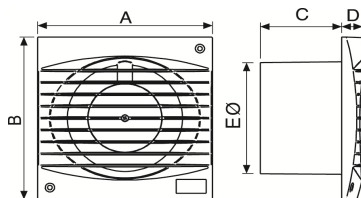

Ventilation / Ventilatie

Dimensions - Elicent

ELEGANCE

DIMENSIONS(mm)	AFMETINGEN(mm)				
	A	BØ	C	D	KG
ELEGANCE 100	160	98	80	38	0,9

E-STYLE

DIMENSIONS(mm)	AFMETINGEN(mm)				
	A	B	C	D	EØ
E-STYLE 100	160	160	95	160	98,2
E-STYLE 120	180	180	101	180	119
E-STYLE 150	200	200	119	200	149

MURO

DIMENSIONS(mm)	AFMETINGEN(mm)				
	A	B	C	B	Ø
MURO 100 / PIR	140	140	92	33	97
MURO 120	160	160	103	33	119
MURO 150	180	180	128	33	148
MURO 100 A	155	155	91	37	97

MINISTYLE

DIMENSIONS(mm)	AFMETINGEN(mm)				
	A	B	C	D	Ø
MINISTYLE	140	140	65	17	98

AXC TP

DIMENSIONS(mm)				AFMETINGEN(mm)	
A	B	C Ø	D Ø		
238	25	98	212		AXC 100 TP
238	25	123	212		AXC 125 TP
232	28	147	253		AXC 150 TP

VITRO

DIMENSIONS(mm)	AFMETINGEN(mm)			
	A	B	C	Ø
Vitro 6/150 M	195	195	126	184/188
Vitro 6/150 A	195	195	126	184/188
Vitro 9/230 M	287	287	138	254/258
Vitro 9/230 A	287	287	138	254/258
Vitro 12/300 A	364	364	162	324/329