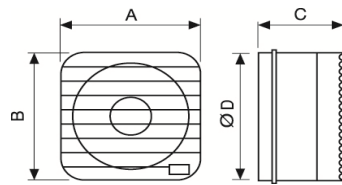

Ventilation / Ventilatie

Dimensions - Elicent

ELEGANCE

DIMENSIONS(mm)	AFMETINGEN(mm)				
	A	BØ	C	D	KG
ELEGANCE 100	160	98	80	38	0,9

E-STYLE

DIMENSIONS(mm)	AFMETINGEN(mm)				
	A	B	C	D	EØ
E-STYLE 100	160	160	95	160	98,2
E-STYLE 120	180	180	101	180	119
E-STYLE 150	200	200	119	200	149

MURO

DIMENSIONS(mm)	AFMETINGEN(mm)				
	A	B	C	B	Ø
MURO 100 / PIR	140	140	92	33	97
MURO 120	160	160	103	33	119
MURO 150	180	180	128	33	148
MURO 100 A	155	155	91	37	97

MINISTYLE

DIMENSIONS(mm)	AFMETINGEN(mm)				
	A	B	C	D	Ø
MINISTYLE	140	140	65	17	98

Elicent - Dimensions

TUBO

DIMENSIONS(mm)	AFMETINGEN(mm)
	Ø
TUBO 100 TP	97
TUBO120 TP	119
TUBO 150 TP	151

FLUX

DIMENSIONS(mm)						AFMETINGEN(mm)
A	B	C	D	F	E Ø	
160	160	119	89	30	97	FLUX 100

MINIVITRO

DIMENSIONS(mm)	AFMETINGEN(mm)			
	A	B	C	Ø
M.vitro 4/100 A MFE	155	155	99	152
M.vitro 4/100 MGE	155	155	99	152
M.vitro 5/120 MGE	160	160	109	152
M.vitro 6/150 MGE	180	180	112	176

AXC TP

DIMENSIONS(mm)				AFMETINGEN(mm)	
A	B	C Ø	D Ø		
238	25	98	212		AXC 100 TP
238	25	123	212		AXC 125 TP
232	28	147	253		AXC 150 TP

VITRO

DIMENSIONS(mm)	AFMETINGEN(mm)			
	A	B	C	Ø
Vitro 6/150 M	195	195	126	184/188
Vitro 6/150 A	195	195	126	184/188
Vitro 9/230 M	287	287	138	254/258
Vitro 9/230 A	287	287	138	254/258
Vitro 12/300 A	364	364	162	324/329