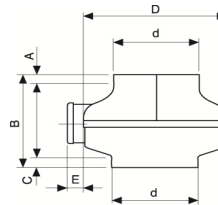

Elicent - Dimensions

TUBO

DIMENSIONS(mm)	AFMETINGEN(mm)
	Ø
TUBO 100 TP	97
TUBO120 TP	119
TUBO 150 TP	151

FLUX

DIMENSIONS(mm)						AFMETINGEN(mm)
A	B	C	D	F	E Ø	
160	160	119	89	30	97	FLUX 100

MINIVITRO

DIMENSIONS(mm)	AFMETINGEN(mm)			
	A	B	C	Ø
M.vitro 4/100 A MFE	155	155	99	152
M.vitro 4/100 MGE	155	155	99	152
M.vitro 5/120 MGE	160	160	109	152
M.vitro 6/150 MGE	180	180	112	176

AXC TP

DIMENSIONS(mm)				AFMETINGEN(mm)	
A	B	C Ø	D Ø		
238	25	98	212		AXC 100 TP
238	25	123	212		AXC 125 TP
232	28	147	253		AXC 150 TP

VITRO

DIMENSIONS(mm)	AFMETINGEN(mm)			
	A	B	C	Ø
Vitro 6/150 M	195	195	126	184/188
Vitro 6/150 A	195	195	126	184/188
Vitro 9/230 M	287	287	138	254/258
Vitro 9/230 A	287	287	138	254/258
Vitro 12/300 A	364	364	162	324/329

AXC

DIMENSIONS(mm)						AFMETINGEN(mm)
A	B	C	ØD	Ød	E	
12	215	24	245	98	38	AXC100A
12	215	24	245	98	38	AXC100B
11	214	24	245	122	38	AXC125A
11	214	24	245	122	38	AXC125B
21	216	23	245	147	38	AXC150A
22	230	22	333	148	38	AXC150B
24	215	24	245	157	38	AXC160A
21	230	22	333	158	38	AXC160B
22	230	27	333	198	38	AXC200A
22	230	27	333	198	38	AXC200B