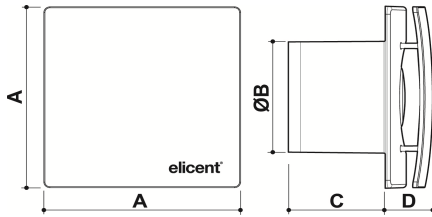

Ventilation / Ventilatie

Dimensions - Elicent

ELEGANCE

DIMENSIONS(mm)	AFMETINGEN(mm)				
	A	BØ	C	D	KG
ELEGANCE 100	160	98	80	38	0,9

E-STYLE

DIMENSIONS(mm)	AFMETINGEN(mm)				
	A	B	C	D	EØ
E-STYLE 100	160	160	95	160	98,2
E-STYLE 120	180	180	101	180	119
E-STYLE 150	200	200	119	200	149