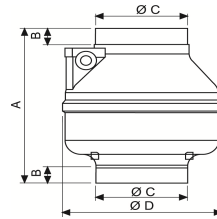

Ventilation / Ventilatie

Dimensions - Elicent

ELEGANCE

DIMENSIONS(mm)	AFMETINGEN(mm)				
	A	BØ	C	D	KG
ELEGANCE 100	160	98	80	38	0,9

E-STYLE

DIMENSIONS(mm)	AFMETINGEN(mm)				
	A	B	C	D	EØ
E-STYLE 100	160	160	95	160	98,2
E-STYLE 120	180	180	101	180	119
E-STYLE 150	200	200	119	200	149

MURO

DIMENSIONS(mm)	AFMETINGEN(mm)				
	A	B	C	B	Ø
MURO 100 / PIR	140	140	92	33	97
MURO 120	160	160	103	33	119
MURO 150	180	180	128	33	148
MURO 100 A	155	155	91	37	97

MINISTYLE

DIMENSIONS(mm)	AFMETINGEN(mm)				
	A	B	C	D	Ø
MINISTYLE	140	140	65	17	98

Elicent - Dimensions

TUBO

DIMENSIONS(mm)	AFMETINGEN(mm)
	Ø
TUBO 100 TP	97
TUBO120 TP	119
TUBO 150 TP	151

FLUX

DIMENSIONS(mm)						AFMETINGEN(mm)
A	B	C	D	F	E Ø	
160	160	119	89	30	97	FLUX 100

MINIVITRO

DIMENSIONS(mm)	AFMETINGEN(mm)			
	A	B	C	Ø
M.vitro 4/100 A MFE	155	155	99	152
M.vitro 4/100 MGE	155	155	99	152
M.vitro 5/120 MGE	160	160	109	152
M.vitro 6/150 MGE	180	180	112	176

AXC TP

DIMENSIONS(mm)				AFMETINGEN(mm)	
A	B	C Ø	D Ø		
238	25	98	212		AXC 100 TP
238	25	123	212		AXC 125 TP
232	28	147	253		AXC 150 TP

VITRO

DIMENSIONS(mm)	AFMETINGEN(mm)			
	A	B	C	Ø
Vitro 6/150 M	195	195	126	184/188
Vitro 6/150 A	195	195	126	184/188
Vitro 9/230 M	287	287	138	254/258
Vitro 9/230 A	287	287	138	254/258
Vitro 12/300 A	364	364	162	324/329