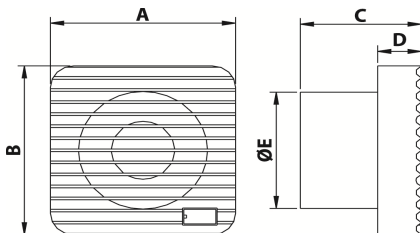

Ventilation / Ventilatie

Dimensions - Elicent

ELEGANCE

DIMENSIONS(mm)	AFMETINGEN(mm)				
	A	BØ	C	D	KG
ELEGANCE 100	160	98	80	38	0,9

E-STYLE

DIMENSIONS(mm)	AFMETINGEN(mm)				
	A	B	C	D	EØ
E-STYLE 100	160	160	95	160	98,2
E-STYLE 120	180	180	101	180	119
E-STYLE 150	200	200	119	200	149

MURO

DIMENSIONS(mm)	AFMETINGEN(mm)				
	A	B	C	B	Ø
MURO 100 / PIR	140	140	92	33	97
MURO 120	160	160	103	33	119
MURO 150	180	180	128	33	148
MURO 100 A	155	155	91	37	97

MINISTYLE

DIMENSIONS(mm)	AFMETINGEN(mm)				
	A	B	C	D	Ø
MINISTYLE	140	140	65	17	98

Elicent - Dimensions

TUBO

DIMENSIONS(mm)	AFMETINGEN(mm)
	Ø
TUBO 100 TP	97
TUBO120 TP	119
TUBO 150 TP	151

FLUX

DIMENSIONS(mm)						AFMETINGEN(mm)
A	B	C	D	F	E Ø	
160	160	119	89	30	97	FLUX 100

MINIVITRO

DIMENSIONS(mm)	AFMETINGEN(mm)			
	A	B	C	Ø
M.vitro 4/100 A MFE	155	155	99	152
M.vitro 4/100 MGE	155	155	99	152
M.vitro 5/120 MGE	160	160	109	152
M.vitro 6/150 MGE	180	180	112	176

AXC TP

DIMENSIONS(mm)				AFMETINGEN(mm)	
A	B	C Ø	D Ø		
238	25	98	212		AXC 100 TP
238	25	123	212		AXC 125 TP
232	28	147	253		AXC 150 TP

VITRO

DIMENSIONS(mm)	AFMETINGEN(mm)			
	A	B	C	Ø
Vitro 6/150 M	195	195	126	184/188
Vitro 6/150 A	195	195	126	184/188
Vitro 9/230 M	287	287	138	254/258
Vitro 9/230 A	287	287	138	254/258
Vitro 12/300 A	364	364	162	324/329