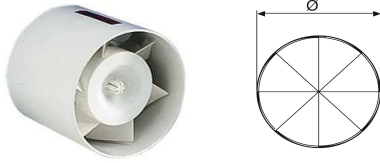

Ventilation / Ventilatie

Dimensions - Elicent

ELEGANCE

DIMENSIONS(mm)	AFMETINGEN(mm)				
	A	BØ	C	D	KG
ELEGANCE 100	160	98	80	38	0,9

E-STYLE

DIMENSIONS(mm)	AFMETINGEN(mm)				
	A	B	C	D	EØ
E-STYLE 100	160	160	95	160	98,2
E-STYLE 120	180	180	101	180	119
E-STYLE 150	200	200	119	200	149

MURO

DIMENSIONS(mm)	AFMETINGEN(mm)				
	A	B	C	B	Ø
MURO 100 / PIR	140	140	92	33	97
MURO 120	160	160	103	33	119
MURO 150	180	180	128	33	148
MURO 100 A	155	155	91	37	97

MINISTYLE

DIMENSIONS(mm)	AFMETINGEN(mm)				
	A	B	C	D	Ø
MINISTYLE	140	140	65	17	98

Elicent - Dimensions

TUBO

DIMENSIONS(mm)	AFMETINGEN(mm)
	Ø
TUBO 100 TP	97
TUBO120 TP	119
TUBO 150 TP	151

FLUX

DIMENSIONS(mm)						AFMETINGEN(mm)
A	B	C	D	F	E Ø	
160	160	119	89	30	97	FLUX 100

MINIVITRO

DIMENSIONS(mm)	AFMETINGEN(mm)			
	A	B	C	Ø
M.vitro 4/100 A MFE	155	155	99	152
M.vitro 4/100 MGE	155	155	99	152
M.vitro 5/120 MGE	160	160	109	152
M.vitro 6/150 MGE	180	180	112	176

AXC TP

DIMENSIONS(mm)				AFMETINGEN(mm)	
A	B	C Ø	D Ø		
238	25	98	212		AXC 100 TP
238	25	123	212		AXC 125 TP
232	28	147	253		AXC 150 TP

VITRO

DIMENSIONS(mm)	AFMETINGEN(mm)			
	A	B	C	Ø
Vitro 6/150 M	195	195	126	184/188
Vitro 6/150 A	195	195	126	184/188
Vitro 9/230 M	287	287	138	254/258
Vitro 9/230 A	287	287	138	254/258
Vitro 12/300 A	364	364	162	324/329