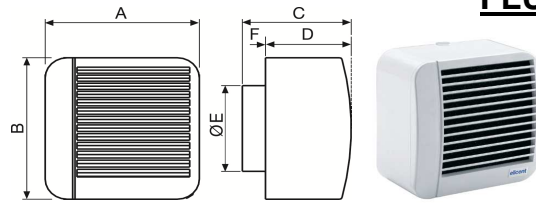

FLUX

DIMENSIONS(mm)						AFMETINGEN(mm)
A	B	C	D	F	E Ø	
160	160	119	89	30	97	FLUX 100