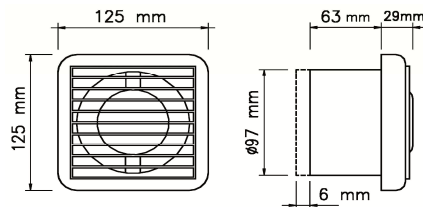

JOLLY

DIMENSIONS(mm)		AFMETINGEN(mm)				
	A	B	C	D	F	E Ø
1452	197-218		C	D	F	97