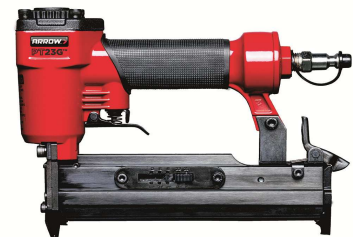

CLOUEUSE PNEUMATIQUE
Compact, livrée en coffret
Maximum pression 8,27 bar

PNEUMATISCHE NAGELMACHINE
Kompakt-geleverd in koffertje
Maximum druk 8,27 bar

6250 23GPT

1

0079055230007

CLOUS-NAGELS-PIN NAIL

6450	23G10	10mm	1000	0079055230106
6451	23G12	12mm	1000	0079055230120
6452	23G15	15mm	1000	0079055230151
6453	23G20	20mm	1000	0079055230205
6454	23G25	25mm	1000	0079055230250