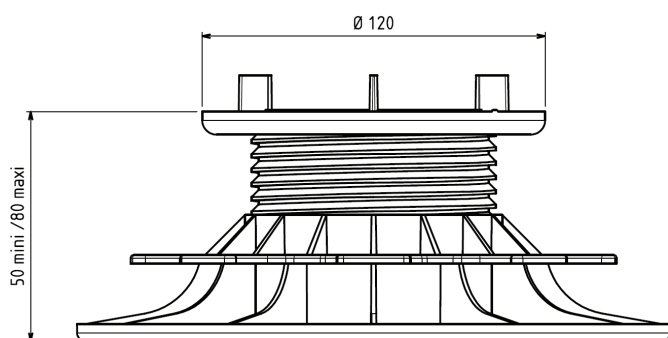

PLOT RÉGLABLE DALLE

HAUTEUR 50/80 MM
RÉF. HD

Jouplast®

CARACTERISTIQUES

- › Matière : Polypropylène
- › Couleur : noir, écrou bleu
- › Hauteur réglable : mini: 50 mm / maxi: 80 mm
- › Ecarteur : Hauteur : 9 mm / Epaisseur : 3 mm / Quantité : 4
- › Diamètre du flasque : 208 mm
- › Diamètre surface tête du plot : 120 mm
- › Poids : 0,257 kg
- › Résistant aux températures entre -30°C et +60°C
- › Résistant aux UV et au GEL
- › 100% recyclable

VUE DE DESSUS

RESISTANCE

- › Résistant au test d'écrasement avec charge supérieure à 1 tonne

RECOMMANDATIONS D'UTILISATION

- › Terrasse à usage piéton uniquement
- › Usage extérieur uniquement
- › La pose sur plots se fait uniquement sur un sol stabilisé