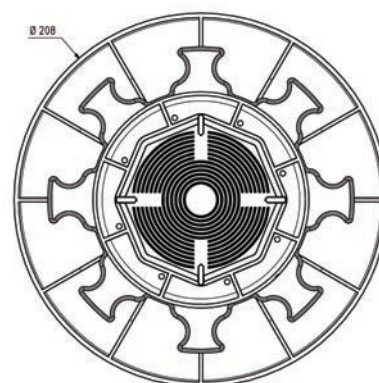

PLOT RÉGLABLE DALLE

HAUTEUR 50/80 MM
RÉF. HD

Jouplast®

CARACTERISTIQUES

- › Matière : Polypropylène
- › Couleur : noir, écrou bleu
- › Hauteur réglable : mini: 50 mm / maxi: 80 mm
- › Ecarteur : Hauteur : 9 mm / Epaisseur : 3 mm / Quantité : 4
- › Diamètre du flasque : 208 mm
- › Diamètre surface tête du plot : 120 mm
- › Poids : 0,257 kg
- › Résistant aux températures entre -30°C et +60°C
- › Résistant aux UV et au GEL
- › 100% recyclable

VUE DE DESSUS

RESISTANCE

- › Résistant au test d'écrasement avec charge supérieure à 1 tonne

RECOMMANDATIONS D'UTILISATION

- › Terrasse à usage piéton uniquement
- › Usage extérieur uniquement
- › La pose sur plots se fait uniquement sur un sol stabilisé