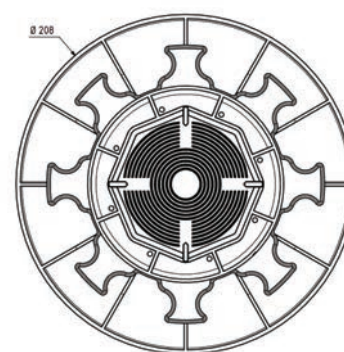

VUE DE DESSUS

RESISTANCE

- › Résistant au test d'écrasement avec charge supérieure à 1 tonne

RECOMMANDATIONS D'UTILISATION

- › Terrasse à usage piéton uniquement
- › Usage extérieur uniquement
- › La pose sur plots se fait uniquement sur sol stabilisé

Document protégé par les droits d'auteur. Toute reproduction, copie, extraction, réutilisation dans d'autres publications, traduction ou adaptation, affichage, diffusion ou modification, totale ou partielle, sans l'autorisation écrite de TMP CONVERT JOUPLAST est strictement interdite et sera sanctionnée.

TMP CONVERT JOUPLAST se réserve le droit de rajouter, de modifier ou de supprimer des informations à tout moment, sans avertissement au préalable.