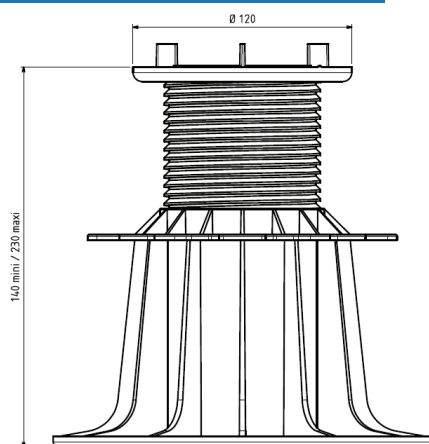

PLOT RÉGLABLE DALLE

HAUTEUR 140/230 MM
RÉF. HD

Jouplast®

CARACTERISTIQUES

- › Matière : Polypropylène
- › Couleur : noir, écrou bleu
- › Hauteur réglable : mini: 140 mm / maxi: 230 mm
- › Ecarteur : Hauteur : 9 mm / Epaisseur : 3 mm / Quantité : 4
- › Diamètre du flasque : 208 mm
- › Diamètre surface tête du plot : 120 mm
- › Poids : 0.498 kg
- › Résistant aux températures entre -30°C et +60°C
- › Résistant aux UV et au GEL
- › 100% recyclable

VUE DE DESSUS

RESISTANCE

- › Résistant au test d'écrasement avec charge supérieure à 1 tonne

RECOMMANDATIONS D'UTILISATION

- › Terrasse à usage piéton uniquement
- › Usage extérieur uniquement
- › La pose sur plots se fait uniquement sur sol stabilisé